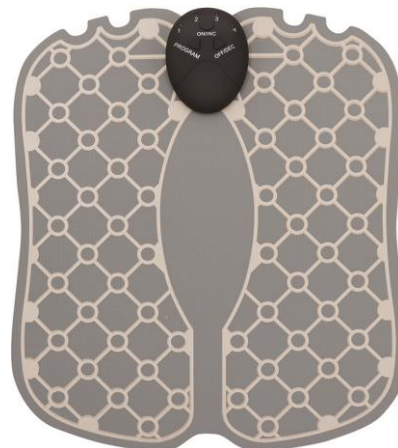

2024年1月25日

各位

株式会社ゲオホールディングス

おうちでながらエクササイズ! 6種類のモード&10段階の強度が選べる EMS マシンが登場!
ゲオ限定『EMS マシン イージーコア』2種を販売
~2024年1月25日(木)より順次販売開始 各税込1,628円~

株式会社ゲオホールディングス(本社:愛知県名古屋市中区、代表取締役社長執行役員:遠藤結蔵)のグループ会社、株式会社ゲオストア(本社:愛知県名古屋市中区、代表取締役社長:高井政典)は、ゲオ限定『EMS マシンダイレクトイージーコア (AXL-609)』『EMS マシンイージーコアフット (AXL-610)』の2種を、2024年1月25日(木)よりゲオ公式インターネット通販(EC)サイト「ゲオオンラインストア」(<https://ec.geo-online.co.jp/shop/>)にて、2024年1月26日(金)より全国のゲオショップ374店舗にて販売開始いたします。

ゲオは、生活向上に役立つ各種グッズをオリジナルブランドとして積極的に展開し続けています。今般のフィットネスグッズも、その一環として販売いたします。

<本体画像「EMS マシンダイレクトイージーコア」>

<本体画像「EMS マシンイージーコアフット」>

【製品特長】

ゲオ限定『EMS マシンダイレクトイージーコア』『EMS マシンイージーコアフット』は、トレーニングをしたい若者から健康に気を使うお年寄りまで、電気により運動神経に刺激を与え、筋肉を動かすことで運動習慣を簡単サポートすることができる EMS (※) マシンです。価格は両製品ともに、お求めやすい税抜1,480円(税込1,628円)となっています。

※:電気的・マッスル・スティミュレーションの略称で、筋肉に直接電気刺激を与えて運動させる装置です。

【EMS マシンダイレクトイージーコア】

貼るだけで部位ごとに細かくトレーニングができる EMS エクササイズマシンです。2個セットとなっており、同時に使用することで時短エクササイズにつながります。全6種類のトレーニングモードで、おなかや太もも、二の腕など部位ごとに細かくアプローチします。また刺激の強度を10段階で調節できるので、体調に合わせたトレーニングが可能です。テレビ視聴や読書などをしながら行う「ながら」トレーニングにもおすすめです。