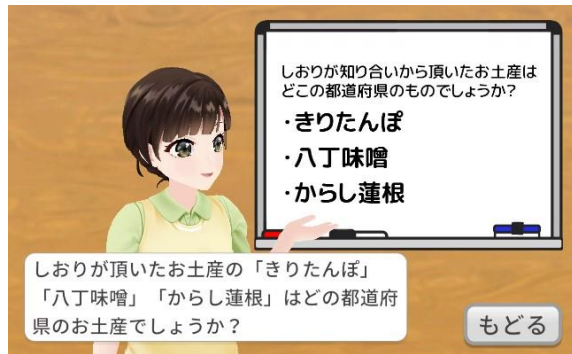

「寄り添いコミュニケーション 星輝しおり」は、介護福祉士を目指す3Dバーチャルアシスタントの「星輝しおり」がフレイル（虚弱）などによりご自宅、施設にお住まいの高齢者に寄り添い、自立した日常生活を支援するデジタルコミュニケーションサービスです。ユーザーである高齢者が、頭や身体を動かして楽しい時間を過ごせるように、専用タブレットを用いて毎日変化に富んだ話題や映像コンテンツを提供します。

公 式 サ イ ト：<https://yorisoi-communication.com/>

無断転載禁止

<「寄り添いコミュニケーション 星輝しおり」>

<コンテンツ イメージ画像>

■「寄り添いコミュニケーション 星輝しおり」レンタル概要

期 間：2023年12月6日（水）から

貸出機種：「寄り添いコミュニケーション 星輝しおり」専用タブレット

泊 数：3カ月以上から

料 金：2023年12月～2024年2月までの注文 キャンペーン価格 6,300円（税込）/月（※1）
2024年3月以降の注文 通常価格 7,200円（税込）/月（※2）