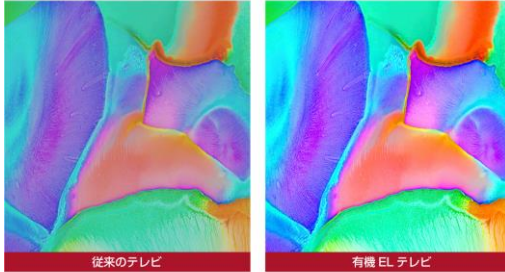

従来の液晶テレビは光源となるLEDバックライトが液晶層の奥にあるため、斜めから見ると光が遮られ、輝度やコントラスト比が低下したり、色度に変化します。

有機ELはパネル自発光のため視野角が広く、どこから見ても文字や画像を鮮明に視認することができます。

MEMC 120Hz 倍速駆動技術

PS5 対応

応答速度：0.1ms リフレッシュレート：120Hz 対応

MEMC 120Hz 倍速駆動技術採用、毎秒 120 コマを増やし、残像感を低減させ、映像の高速表示が可能になり、動きが早い映像でも滑らかに再生できる。