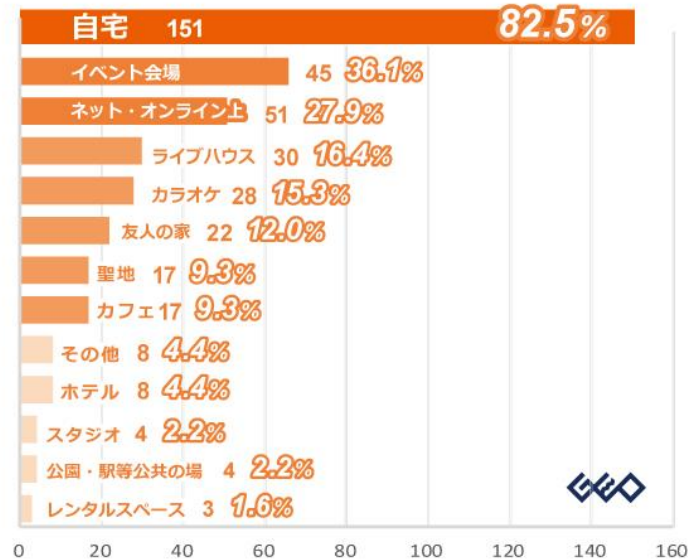

- ・推しの対象を教えてください。(複数回答)

※前の設問で「いない」以外を回答した人のみ(回答者：183名)

推しの対象を教えてください。

推しの対象としては、俳優やアイドル、声優など「実在の人物」という回答が62.3%と最も多い結果となりました。その他としては犬や猫など、ペットという回答が多く見られました。

本件に関するお問い合わせは下記までお願いします
株式会社ゲオホールディングス 広報課 担当：武藤
TEL：03-5911-5784 E-mail：geo-pr@geonet.co.jp

- ・どのような推し活を行っていますか？（複数回答）

どのような推し活を行っていますか？

推し活として「映像を見る」と回答を行った人は76.0%で、最多でした。他にも半数以上の人が、「グッズ・商品を購入する」(60.7%)、「インターネットで検索する」(57.9%) ことを行っていました。

- ・どのような場所で推し活を行いますか？（複数回答）

どのような場所で推し活を行いますか？

推し活を行う場所は「自宅」という回答が82.5%で、ほとんどの人が自宅で推し活を楽しんでいるということがわかりました。