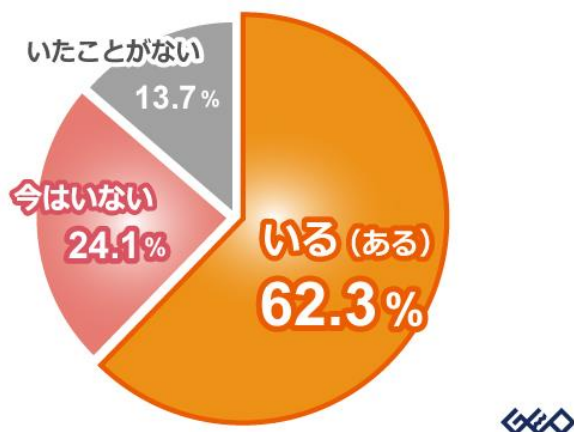

■調査結果ダイジェスト

- ・「推し」の対象となるヒト、モノが「いる（ある）」、「いたことがある（あった）」人は86.4%
- ・推しの対象は俳優やアイドル、声優などの「実在の人物」（62.3%）次いでゲーム、アニメなどの「キャラクター」（46.4%）
- ・推し活の内容、上位3つは「映像を見る」（76.0%）「グッズ・商品を購入する」（60.7%）「インターネットで検索する」（57.9%）
- ・推し活を行う場所は「自宅」（82.5%）

■「推し活に関するアンケート」概要

調査対象：「ゲオアプリ」会員

サンプル数：212名（39歳以下の女性）

集計期間：2022年9月16日～9月19日

■質問項目

- ・現在、「推し」の対象となるヒト、モノはありますか。（単一回答）
- ・「いる」「今はいない」と回答した人に質問です。推しの対象を教えてください。（複数回答）
- ・どのような推し活を行っていますか？（複数回答）
- ・どのような場所で推し活を行いますか？（複数回答）

本件に関するお問い合わせは下記までお願いします
株式会社ゲオホールディングス 広報課 担当：武藤
TEL：03-5911-5784 E-mail：geo-pr@geonet.co.jp

■結果概要 (割合：回答数/サンプル数)

- ・現在、「推し」の対象となるヒト、モノはありますか。(単一回答)

「推し」の対象となるヒト、モノはありますか。

推しの対象となるヒト、モノが「いる(ある)」という回答が62.3%でした。また「今はいない」が、推しがいたことがある(あった)人は24.1%となり、86.4%の人が推しという対象になじみがあるという結果になりました。

- ・推しの対象を教えてください。(複数回答)

※前の設問で「いない」以外を回答した人のみ(回答者：183名)

推しの対象を教えてください。

推しの対象としては、俳優やアイドル、声優など「実在の人物」という回答が62.3%と最も多い結果となりました。その他としては犬や猫など、ペットという回答が多く見られました。

本件に関するお問い合わせは下記までお願いします
株式会社ゲオホールディングス 広報課 担当：武藤
TEL：03-5911-5784 E-mail：geo-pr@geonet.co.jp