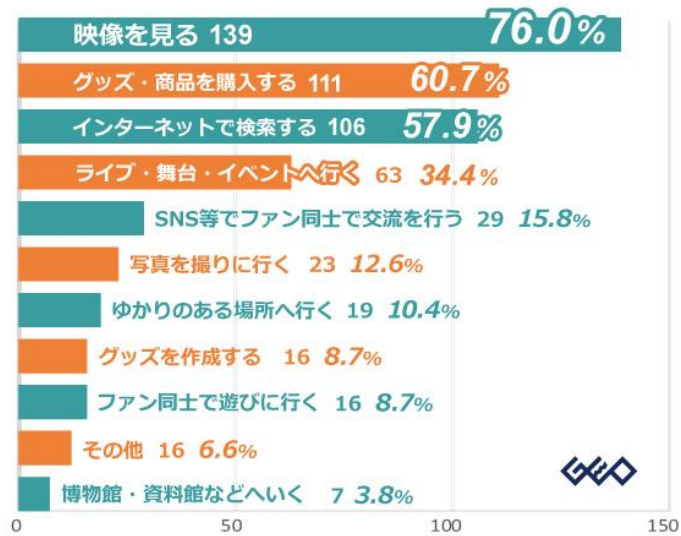

■「推し活に関するアンケート」概要

調査対象：「ゲオアプリ」会員

サンプル数：212名（39歳以下の女性）

集計期間：2022年9月16日～9月19日

■質問項目

- ・現在、「推し」の対象となるヒト、モノはありますか。（単一回答）
- ・「いる」「今はいない」と回答した人に質問です。推しの対象を教えてください。（複数回答）
- ・どのような推し活を行っていますか？（複数回答）
- ・どのような場所で推し活を行いますか？（複数回答）

本件に関するお問い合わせは下記までお願いします
株式会社ゲオホールディングス 広報課 担当：武藤
TEL：03-5911-5784 E-mail：geo-pr@geonet.co.jp

■結果概要 (割合：回答数/サンプル数)

- ・現在、「推し」の対象となるヒト、モノはありますか。(単一回答)

「推し」の対象となるヒト、モノはありますか。

推しの対象となるヒト、モノが「いる(ある)」という回答が62.3%でした。また「今はいない」が、推しがいたことがある(あった)人は24.1%となり、86.4%の人が推しという対象になじみがあるという結果になりました。

- ・推しの対象を教えてください。(複数回答)

※前の設問で「いない」以外を回答した人のみ(回答者：183名)

推しの対象を教えてください。

推しの対象としては、俳優やアイドル、声優など「実在の人物」という回答が62.3%と最も多い結果となりました。その他としては犬や猫など、ペットという回答が多く見られました。

本件に関するお問い合わせは下記までお願いします
株式会社ゲオホールディングス 広報課 担当：武藤
TEL：03-5911-5784 E-mail：geo-pr@geonet.co.jp

- ・どのような推し活を行っていますか？（複数回答）

どのような推し活を行っていますか？

推し活として「映像を見る」と回答を行った人は76.0%で、最多でした。他にも半数以上の人が、「グッズ・商品を購入する」(60.7%)、「インターネットで検索する」(57.9%) ことを行っていました。

- ・どのような場所で推し活を行いますか？（複数回答）

どのような場所で推し活を行いますか？

推し活を行う場所は「自宅」という回答が82.5%で、ほとんどの人が自宅で推し活を楽しんでいるということがわかりました。