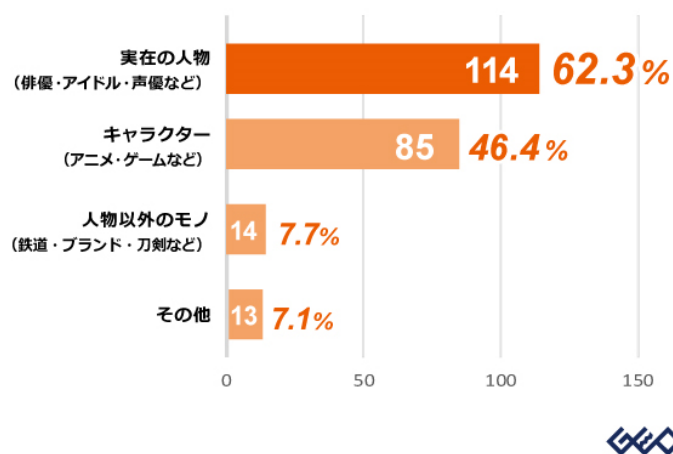

■「推し活に関するアンケート」概要

調査対象：「ゲオアプリ」会員

サンプル数：212名（39歳以下の女性）

集計期間：2022年9月16日～9月19日

■質問項目

- ・現在、「推し」の対象となるヒト、モノはありますか。（単一回答）
- ・「いる」「今はいない」と回答した人に質問です。推しの対象を教えてください。（複数回答）
- ・どのような推し活を行っていますか？（複数回答）
- ・どのような場所で推し活を行いますか？（複数回答）

本件に関するお問い合わせは下記までお願いします
株式会社ゲオホールディングス 広報課 担当：武藤
TEL：03-5911-5784 E-mail：geo-pr@geonet.co.jp

■結果概要 (割合：回答数/サンプル数)

- ・現在、「推し」の対象となるヒト、モノはありますか。(単一回答)

「推し」の対象となるヒト、モノはありますか。

推しの対象となるヒト、モノが「いる(ある)」という回答が62.3%でした。また「今はいない」が、推しがいたことがある(あった)人は24.1%となり、86.4%の人が推しという対象になじみがあるという結果になりました。

- ・推しの対象を教えてください。(複数回答)

※前の設問で「いない」以外を回答した人のみ(回答者：183名)

推しの対象を教えてください。

推しの対象としては、俳優やアイドル、声優など「実在の人物」という回答が62.3%と最も多い結果となりました。その他としては犬や猫など、ペットという回答が多く見られました。

本件に関するお問い合わせは下記までお願いします
株式会社ゲオホールディングス 広報課 担当：武藤
TEL：03-5911-5784 E-mail：geo-pr@geonet.co.jp

- ・どのような推し活を行っていますか？（複数回答）

どのような推し活を行っていますか？

推し活として「映像を見る」と回答を行った人は76.0%で、最多でした。他にも半数以上の人が、「グッズ・商品を購入する」(60.7%)、「インターネットで検索する」(57.9%) ことを行っていました。

- ・どのような場所で推し活を行いますか？（複数回答）

どのような場所で推し活を行いますか？

推し活を行う場所は「自宅」という回答が82.5%で、ほとんどの人が自宅で推し活を楽しんでいるということがわかりました。